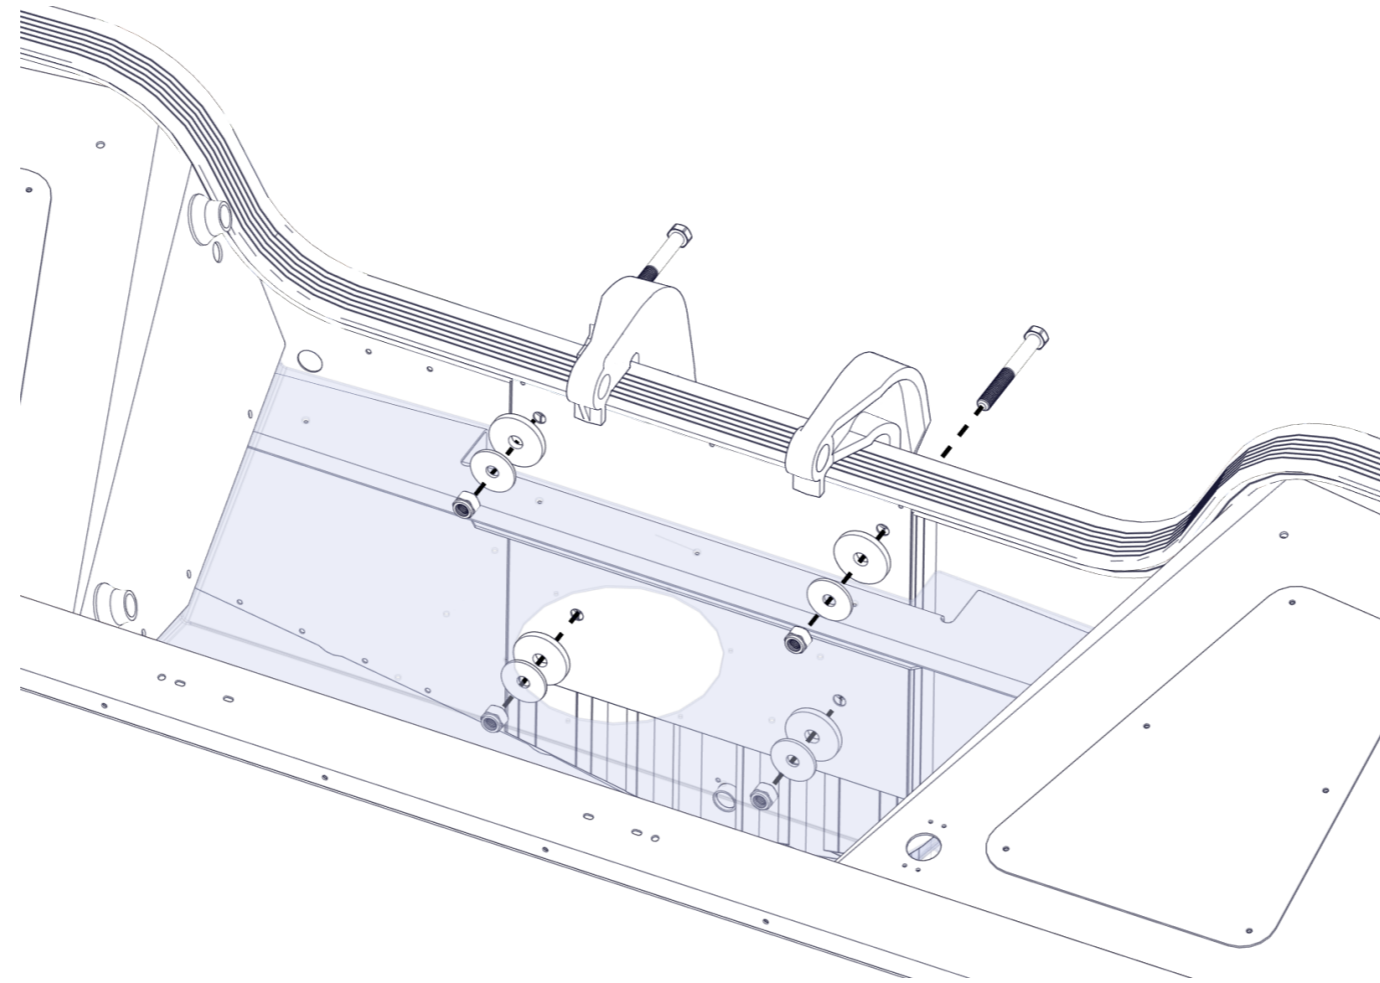

Motormontage - 460 Arkip & Sportsman Engine assemble

**530-460 Arkip
445 Max - Catch**

Sikaflex -291

M12 - Min. 70Nm
M10 - Min. 40Nm
M8 - Min. 20Nm

**445 Basic
355-400 Sportsman**