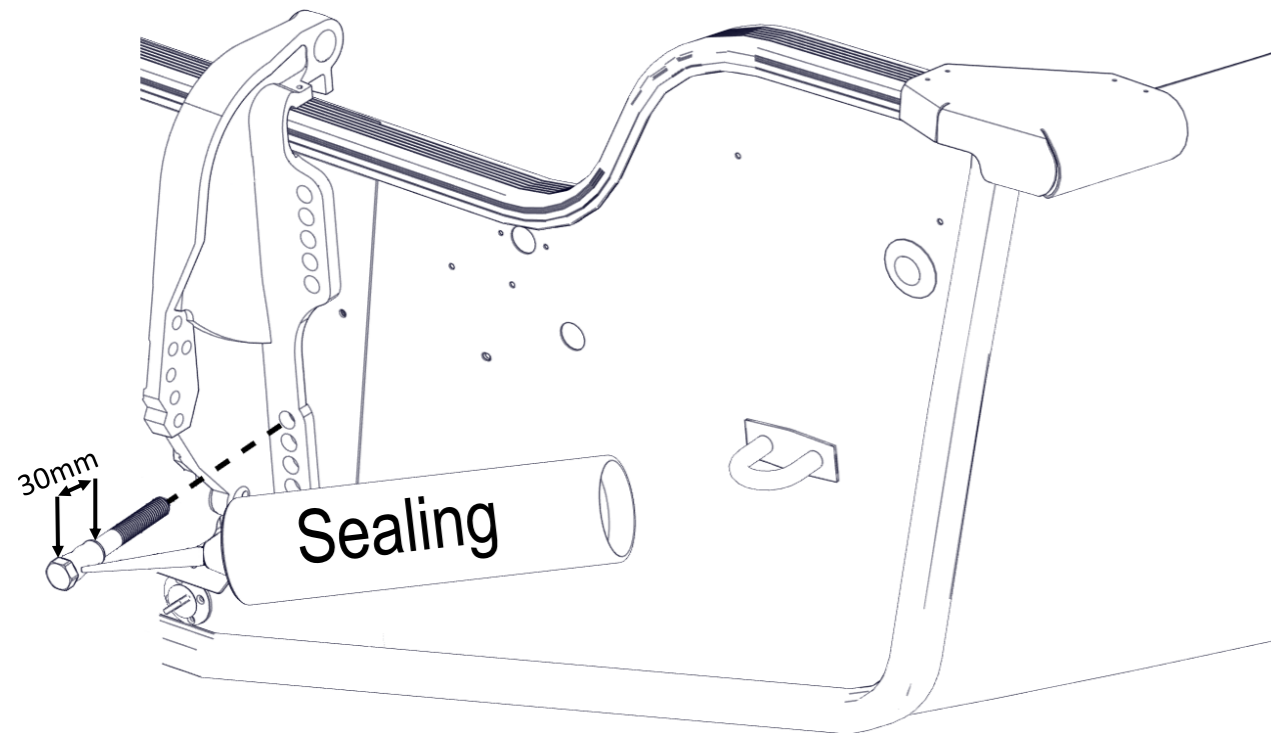

Motormontage - 460 Arkip & Sportsman Engine assemble

**530-460 Arkip
445 Max - Catch**

Sikaflex -291

M12 - Min. 70Nm
M10 - Min. 40Nm
M8 - Min. 20Nm

**445 Basic
355-400 Sportsman**